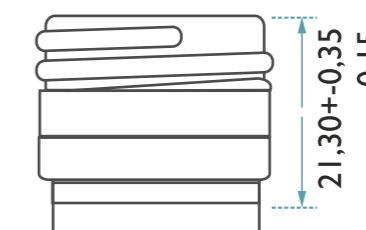

BOTELLAS SPIRITS
CHERRY 750 ML
BOCA SEGURIDAD N° I

CONTENIDO: 750 ml

PESO: 520 grs.

ALTURA: 255,5 mm

DIAMETRO MAYOR: 105,70 mm

DIAMETRO INT. BOCA: 21 mm

ALTURA PICADA:

BOTELLAS x PISO: 105

NUMERO DE PISOS: 10

BOTELLAS x PALLETS: 1050

PESO x PALLETS: 602 kg.

ALTURA PALLET: 2,76 mt.

BOCA:
SEGURIDAD N° I

COLOR DEL VIDRIO:

VERDE ANTIQUE - Cód. **5589**