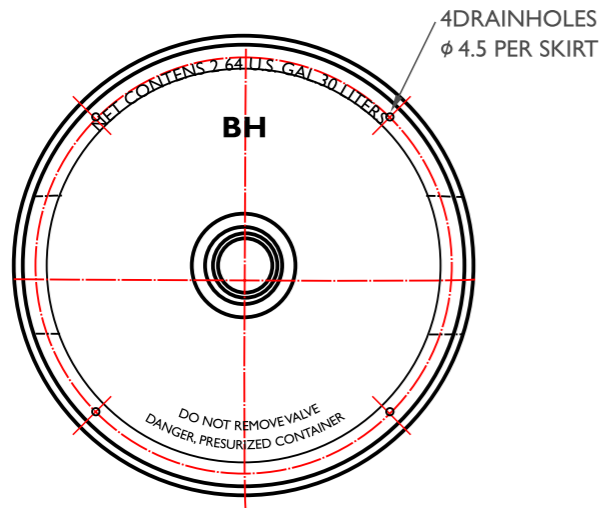

KEGS ACERO INOXIDABLE 30 LTS. con Conector G Micromatic

TODOS LOS BARRILES BLUE SKY ESTÁN FABRICADOS CON PRECISIÓN UTILIZANDO ACERO INOXIDABLE AISI 304, Y ESTAMOS ORGULLOSOS DE OFRECER ALGUNOS DE LOS BARRILES DE MEJOR CALIDAD DE LA INDUSTRIA. SON 100% ALIMENTOS Y BEBIDAS SEGURAS, FÁCILES DE APILAR Y ESTÁN COMPLETAMENTE PRESURIZADOS Y PASIVADOS ANTES DEL ENVÍO.

MATERIAL: 1.4301/304
NECK: 2" x 14 TPI
THE LENGTH OF WELL TYPE SPEAR IS: 356±1
THE LENGTH OF FLAT TYPE SPEAR IS: 368±1

Keg 30L stackable