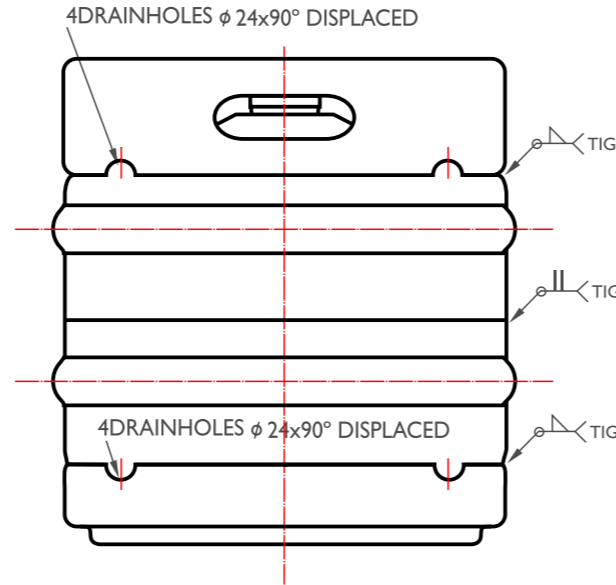

KEGS ACERO INOXIDABLE 30 LTS. con Conector G Micromatic

TODOS LOS BARRILES BLUE SKY ESTÁN FABRICADOS CON PRECISIÓN UTILIZANDO ACERO INOXIDABLE AISI 304, Y ESTAMOS ORGULLOSOS DE OFRECER ALGUNOS DE LOS BARRILES DE MEJOR CALIDAD DE LA INDUSTRIA. SON 100% ALIMENTOS Y BEBIDAS SEGURAS, FÁCILES DE APILAR Y ESTÁN COMPLETAMENTE PRESURIZADOS Y PASIVADOS ANTES DEL ENVÍO.

MATERIAL: 1.4301/304
NECK: 2" x 14 TPI
THE LENGTH OF WELL TYPE SPEAR IS: 356±1
THE LENGTH OF FLAT TYPE SPEAR IS: 368±1

Keg 30L stackable