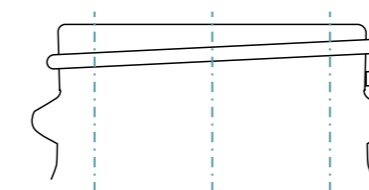

COLOR DEL VIDRIO:

ÁMBAR CÓD. 17426