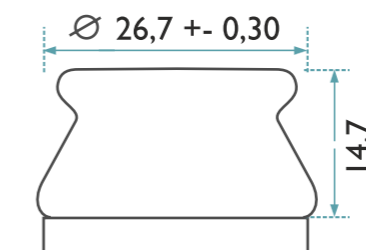

BOTELLAS DE CERVEZA
CERVEZA CORDILLERA 1050 ML
BOCA CORONA N° 3 TO

CONTENIDO: 1050 ml

PESO: 508 grs.

ALTURA: 311 mm

DIAMETRO MAYOR: 90,70 mm

DIAMETRO INT. BOCA: 17,50 mm

ALTURA PICADA: s/p

BOTELLAS x PISO: 150

NUMERO DE PISOS: 6

BOTELLAS x PALLETS: 900

PESO x PALLETS: 564 kg.

ALTURA PALLET: 2,05 mt.

BOCA:

CORONA N° 3

COLOR DEL VIDRIO:

ÁMBAR CÓD. 17426

LAS DIMENSIONES INDICADAS SON REFERENCIALES Y PUEDEN CAMBIAR SIN PREVIO AVISO.