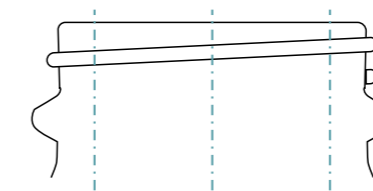

BOTELLAS DE CERVEZA
GROWLER 32 OZ
BOCA GPI 400M SIZE 38

CONTENIDO: 1000 ml

PESO: 670 grs.

ALTURA: 277,50 mm

DIAMETRO MAYOR: 215 mm

DIAMETRO INT. BOCA: 29,0 mm

ALTURA PICADA: s/p

BOTELLAS x PISO:

NUMERO DE PISOS:

BOTELLAS x PALLETS:

PESO x PALLETS: kg.

ALTURA PALLET: mt.

BOCA:

GPI 400M SIZE 38

COLOR DEL VIDRIO:

ÁMBAR CÓD.