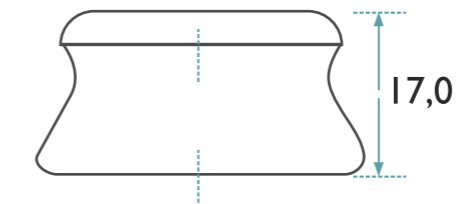

BOTELLAS DE CERVEZA
BOTELLA FRANCIA 750 ML
BOCA CORONA CHAMP.

CONTENIDO: 750 ml

PESO: 900 grs.

ALTURA: 285 mm

DIAMETRO MAYOR: 100 mm

DIAMETRO INT. BOCA: 17,40 mm

ALTURA PICADA: 30 mm

BOTELLAS x PISO: 121

NUMERO DE PISOS: 6

BOTELLAS x PALLETS: 726

PESO x PALLETS: 895 kg.

ALTURA PALLET: 1,90 mt.

BOCA:
CORONA CHAMPAÑA

COLOR DEL VIDRIO:

ÁMBAR CÓD.