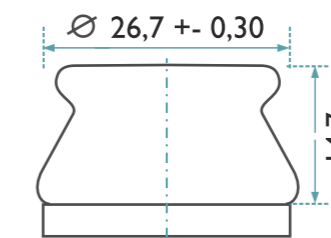

BOTELLAS DE CERVEZA
GENÉRICA 500 ML
NO RETORNABLE / BOCA CORONA

CONTENIDO: 500 ml

PESO: 305 grs.

ALTURA: 216 mm

DIAMETRO MAYOR: 74,50 mm

DIAMETRO INT. BOCA: 17,50 mm

ALTURA PICADA: s/p

BOTELLAS x PISO: 233

NUMERO DE PISOS: 7

BOTELLAS x PALLETS: 1631

PESO x PALLETS: 543 kg.

ALTURA PALLET: 1,7 mt.

BOCA:

CORONA N° 3

COLOR DEL VIDRIO:

ÁMBAR CÓD. **8725**

LAS DIMENSIONES INDICADAS SON REFERENCIALES Y PUEDEN CAMBIAR SIN PREVIO AVISO.