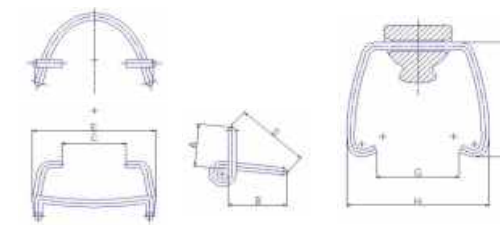

BOTELLAS DE CERVEZA

BIER 375 ML

BOCA COMBINADA TAPÓN / CORONA

CONTENIDO: 375 ml

PESO: 315 grs.

ALTURA: 238 mm

DIAMETRO MAYOR: 69 mm

DIAMETRO INT. BOCA: 17 mm

ALTURA PICADA: s/p

BOTELLAS x PISO: 264

NUMERO DE PISOS: 9

BOTELLAS x PALLETS: 2376

PESO x PALLETS: 801 kg.

ALTURA PALLET: 2,79 mt.

BOCA:

COMBINADA
TAPÓN / CORONA

COLOR DEL VIDRIO:

ÁMBAR CÓD. 18038
B

LAS DIMENSIONES INDICADAS SON REFERENCIALES Y PUEDEN CAMBIAR SIN PREVIO AVISO.