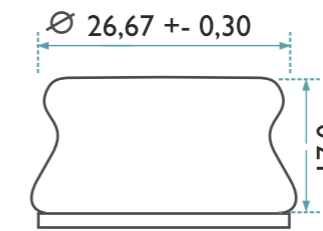

BOTELLAS DE CERVEZA
CERVEZA 350 ML
BOCA CORONA 7002 TO

CONTENIDO: 350 ml

PESO: 250 grs.

ALTURA: 240,50 mm

DIAMETRO MAYOR: 61,95 mm

DIAMETRO INT. BOCA: 17,90 mm

ALTURA PICADA: s/p

BOTELLAS x PISO: 333

NUMERO DE PISOS: 9

BOTELLAS x PALLETS: 2997

PESO x PALLETS: 802 kg.

ALTURA PALLET: 2,36 mt.

BOCA:

CORONA 7002 TO