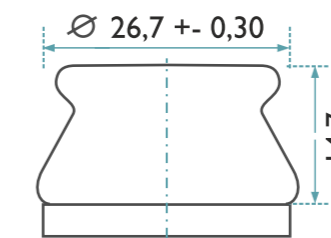

BOTELLAS DE CERVEZA
CERVEZA GENÉRICA 330 ML
NO RETORNABLE / BOCA CORONA N° 3

CONTENIDO: 330 ml

PESO: 235 grs.

ALTURA: 216 mm

DIAMETRO MAYOR: 60,40 mm

DIAMETRO INT. BOCA: 17,50 mm

ALTURA PICADA: s/p

BOTELLAS x PISO: 342

NUMERO DE PISOS: 8

BOTELLAS x PALLETS: 2736

PESO x PALLETS: 692 kg.

ALTURA PALLET: 1,92 mt.

BOCA:
CORONA N° 3

COLOR DEL VIDRIO:

ÁMBAR CÓD. **7702**

BLANCO CÓD. **9500**

LAS DIMENSIONES INDICADAS SON REFERENCIALES Y PUEDEN CAMBIAR SIN PREVIO AVISO.