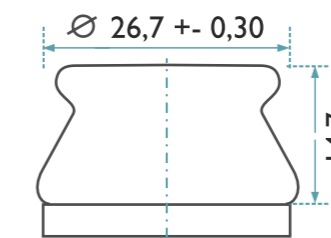

BOTELLAS DE CERVEZA
CERVEZA BAVIERA 330 ML
BOCA CORONA TO

CONTENIDO: 330 ml

PESO: 235 grs.

ALTURA: 224 mm

DIAMETRO MAYOR: 60,50 mm

DIAMETRO INT. BOCA: 18,30 mm

ALTURA PICADA: s/p

BOTELLAS x PISO: 342

NUMERO DE PISOS: 7

BOTELLAS x PALLETS: 2394

PESO x PALLETS: 608 kg.

ALTURA PALLET: 1,76 mt.

BOCA:
CORONA

COLOR DEL VIDRIO:

ÁMBAR CÓD. 17338

LAS DIMENSIONES INDICADAS SON REFERENCIALES Y PUEDEN CAMBIAR SIN PREVIO AVISO.