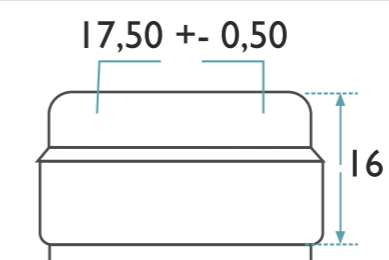

BOTELLAS SPIRITS
LICOR BOTIJA 2000 ML
BOCA CORCHO N° 9

CONTENIDO: 2000 ml

PESO: 900 grs.

ALTURA: 340,50 mm

DIAMETRO MAYOR: 111,50 mm

DIAMETRO INT. BOCA: 17,50 mm

ALTURA PICADA: s/p

BOTELLAS x PISO: 100

NUMERO DE PISOS: 6

BOTELLAS x PALLETS: 600

PESO x PALLETS: 582 kg.

ALTURA PALLET: 2,23 mt.

BOCA:

CORCHO N° 9

COLOR DEL VIDRIO:

BLANCO INDUSTRIAL - CÓD. **16978**

LAS DIMENSIONES INDICADAS SON REFERENCIALES Y PUEDEN CAMBIAR SIN PREVIO AVISO.