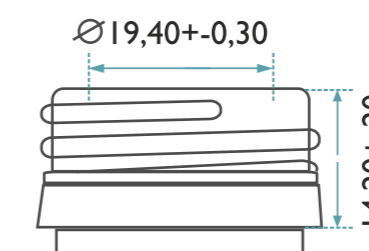

BOTELLAS SPIRITS

LICOR PIRAMIDAL 750 ML

BOCA MCA-2

CONTENIDO: 750 ml

PESO: 750 grs.

ALTURA: 305,10 mm

DIAMETRO MAYOR: 75,5 mm

DIAMETRO INT. BOCA: 18 mm

ALTURA PICADA: s/p

BOTELLAS x PISO: 225

NUMERO DE PISOS: 7

BOTELLAS x PALLETS: 1575

PESO x PALLETS: 1227 kg.

ALTURA PALLET: 2,33 mt.

BOCA:

MCA-2

COLOR DEL VIDRIO:

BLANCO INDUSTRIAL - CÓD. 10860

LAS DIMENSIONES INDICADAS SON REFERENCIALES Y PUEDEN CAMBIAR SIN PREVIO AVISO.