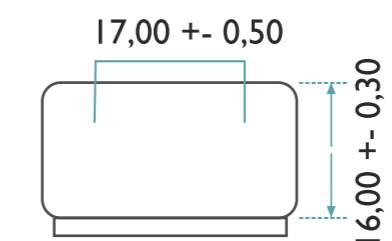

BOTELLAS SPIRITS
CARTIER 750 ML
BOCA CORCHO BAROSSA

CONTENIDO: 750 ml

PESO: 650 grs.

ALTURA: 319,50 mm

DIAMETRO MAYOR: 73 mm

DIAMETRO INT. BOCA: 17,50 mm

ALTURA PICADA: s/p

BOTELLAS x PISO: 233

NUMERO DE PISOS: 7

BOTELLAS x PALLETS: 1631

PESO x PALLETS: 1106 kg.

ALTURA PALLET: 2,43 mt.

BOCA:
CORCHO BAROSSA

COLOR DEL VIDRIO:

BLANCO INDUSTRIAL - CÓD. **10087**