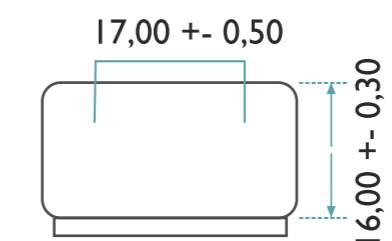

BOTELLAS SPIRITS
ROSETTA 750 ML
BOCA CORCHO BAROSSA

CONTENIDO: 750 ml

PESO: 520 grs.

ALTURA: 214,30 mm

DIAMETRO MAYOR: 128 mm

DIAMETRO INT. BOCA: 17,50 mm

ALTURA PICADA: s/p

BOTELLAS x PISO: 136

NUMERO DE PISOS: 8

BOTELLAS x PALLETS: 1088

PESO x PALLETS: 615 kg.

ALTURA PALLET: 1,91 mt.

BOCA:

CORCHO BAROSSA

COLOR DEL VIDRIO:

BLANCO INDUSTRIAL - CÓD. **11977**

LAS DIMENSIONES INDICADAS SON REFERENCIALES Y PUEDEN CAMBIAR SIN PREVIO AVISO.