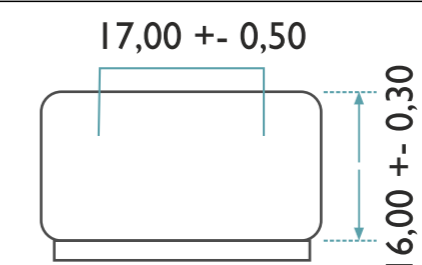

BOTELLAS SPIRITS
PISCO CUADRADA 750 ML
BOCA CORCHO BAROSSA

CONTENIDO: 750 ml

PESO: 480 grs.

ALTURA: 278 mm

DIAMETRO MAYOR: 67,50 mm

DIAMETRO INT. BOCA: 17,50 mm

ALTURA PICADA: s/p

BOTELLAS x PISO: 238

NUMERO DE PISOS: 6

BOTELLAS x PALLETS: 1428

PESO x PALLETS: 727 kg.

ALTURA PALLET: 1,86 mt.

BOCA:
CORCHO BAROSSA

COLOR DEL VIDRIO:

BLANCO INDUSTRIAL - CÓD. **7996**

LAS DIMENSIONES INDICADAS SON REFERENCIALES Y PUEDEN CAMBIAR SIN PREVIO AVISO.