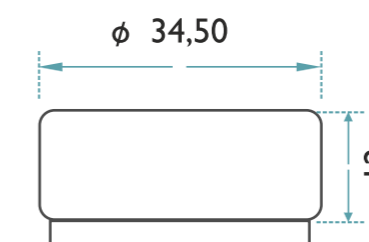

BOTELLAS SPIRITS
PISCO LIMA 700 ML
BOCA CORCHO ESPECIAL

CONTENIDO: 700 ml

PESO: 720 grs.

ALTURA: 314 mm

DIAMETRO MAYOR: 80 mm

DIAMETRO INT. BOCA: 18,50 mm

ALTURA PICADA: s/p

BOTELLAS x PISO: 231

NUMERO DE PISOS: 6

BOTELLAS x PALLETS: 1386

PESO x PALLETS: 1040 kg.

ALTURA PALLET: 2,07 mt.

BOCA:

CORCHO ESPECIAL

COLOR DEL VIDRIO:

BLANCO INDUSTRIAL - CÓD. **17445**

LAS DIMENSIONES INDICADAS SON REFERENCIALES Y PUEDEN CAMBIAR SIN PREVIO AVISO.