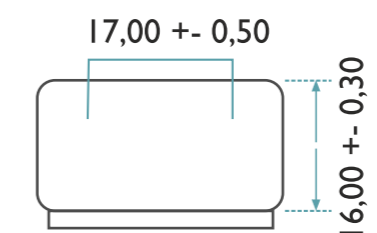

BOTELLAS SPIRITS

ALEGRÍA 500 ML

BOCA CORCHO BAROSSA

CONTENIDO: 500 ml

PESO: 580 grs.

ALTURA: 350 mm

DIAMETRO MAYOR: 70,50 mm

DIAMETRO INT. BOCA:

ALTURA PICADA:

BOTELLAS x PISO:

NUMERO DE PISOS:

BOTELLAS x PALLETS: 1320

PESO x PALLETS: 540 kg.

ALTURA PALLET:

BOCA:

CORCHO BAROSSA

COLOR DEL VIDRIO:

BLANCO INDUSTRIAL - CÓD.

VERDE ANTIQUE CÓD.

LAS DIMENSIONES INDICADAS SON REFERENCIALES Y PUEDEN CAMBIAR SIN PREVIO AVISO.