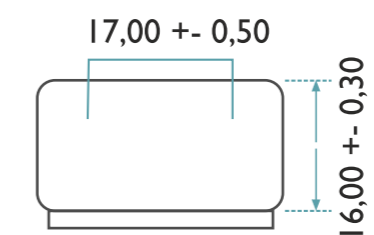

BOTELLAS SPIRITS
LICOR 500 ML
BOCA CORCHO BAROSSA

CONTENIDO: 500 ml

PESO: 550 grs.

ALTURA: 320 mm

DIAMETRO MAYOR: 62 mm

DIAMETRO INT. BOCA: 17,50 mm

ALTURA PICADA:

BOTELLAS x PISO: 333

NUMERO DE PISOS: 6

BOTELLAS x PALLETS: 1998

PESO x PALLETS: 1141 kg.

ALTURA PALLET: 2,11 mt.

BOCA:

CORCHO BAROSSA

COLOR DEL VIDRIO:

BLANCO INDUSTRIAL - CÓD. **12689**