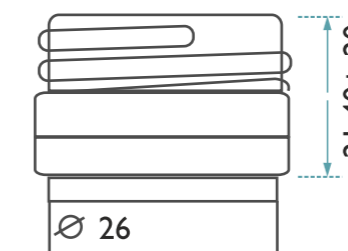

BOTELLAS SPIRITS
FLAUTA 500 ML
BOCA SCREW CAP

CONTENIDO: 500 ml

PESO: 420 grs.

ALTURA: 312 mm

DIAMETRO MAYOR: 66,80 mm

DIAMETRO INT. BOCA: 19,50 mm

ALTURA PICADA: s/p

BOTELLAS x PISO: 289

NUMERO DE PISOS: 7

BOTELLAS x PALLETS: 2023

PESO x PALLETS: 895 kg.

ALTURA PALLET: 2,38 mt.

BOCA:

SCREW CAP

COLOR DEL VIDRIO:

BLANCO INDUSTRIAL - CÓD. **13578**

LAS DIMENSIONES INDICADAS SON REFERENCIALES Y PUEDEN CAMBIAR SIN PREVIO AVISO.