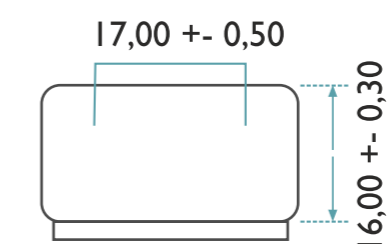

BOTELLAS SPIRITS  
**LEYDA 375 ML P. 20**  
BOCA CORCHO BAROSSA

---

CONTENIDO: 375 ml

PESO: 500 grs.

ALTURA: 300 mm

DIAMETRO MAYOR: 61,60 mm

DIAMETRO INT. BOCA: 17,50 mm

ALTURA PICADA: 20 mm

---

BOTELLAS x PISO: 333

NUMERO DE PISOS: 6

BOTELLAS x PALLETS: 1998

PESO x PALLETS: 1041 kg.

ALTURA PALLET: 1,99 mt.

---

BOCA:  
CORCHO BAROSSA